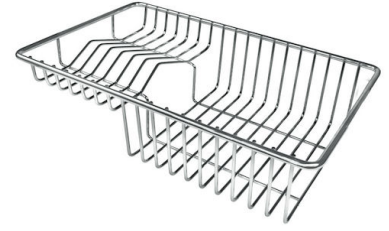

DATI TECNICI

Sottotop Undermount

GALLERIA FOTOGRAFICA

ACCESSORI OPZIONALI

Cestello inox
8611 000

**Kit grattugia con supporto per
anello e vassoio di raccolta alimenti**
8159 101
* solo in abbinamento con l'accessorio
8644 101

Tagliere in cristallo
8631 300

**Tagliere Twin in legno Iroko con
vaschetta scolapasta in acciaio inox**
8644 044

Vaschetta forata inox
8151 000
* solo in abbinamento con l'accessorio
8644 101

Tagliere Twin in HDPE
8644 101

Vaschetta bianca
8153 100

Griglia portapiatti inox
8100 154

Cestello portapiatti inox
8100 303
* solo in abbinamento con l'accessorio
8644 101

Cestello portapiatti inox
8100 201

ABBINAMENTI CONSIGLIATI

Miscelatore Skin Gold
8424 859